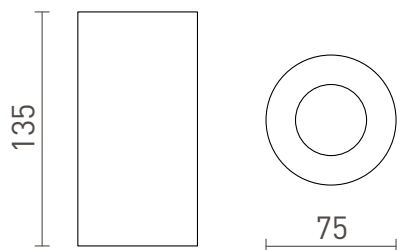

# CANTO MENNYEZETI LAMPA

Henger alakú mennyezeti lámpa, Canto dekoratív gyűrű kiegészítésével.  
ajánlott kiskereskedelmi ár HUF áfával

R13471	CANTO mennyezeti díszgyűrű nélküli fehér 230V LED GU10 8W	15 800,-
R13472	CANTO mennyezeti díszgyűrű nélküli fekete 230V LED GU10 8W	15 800,-